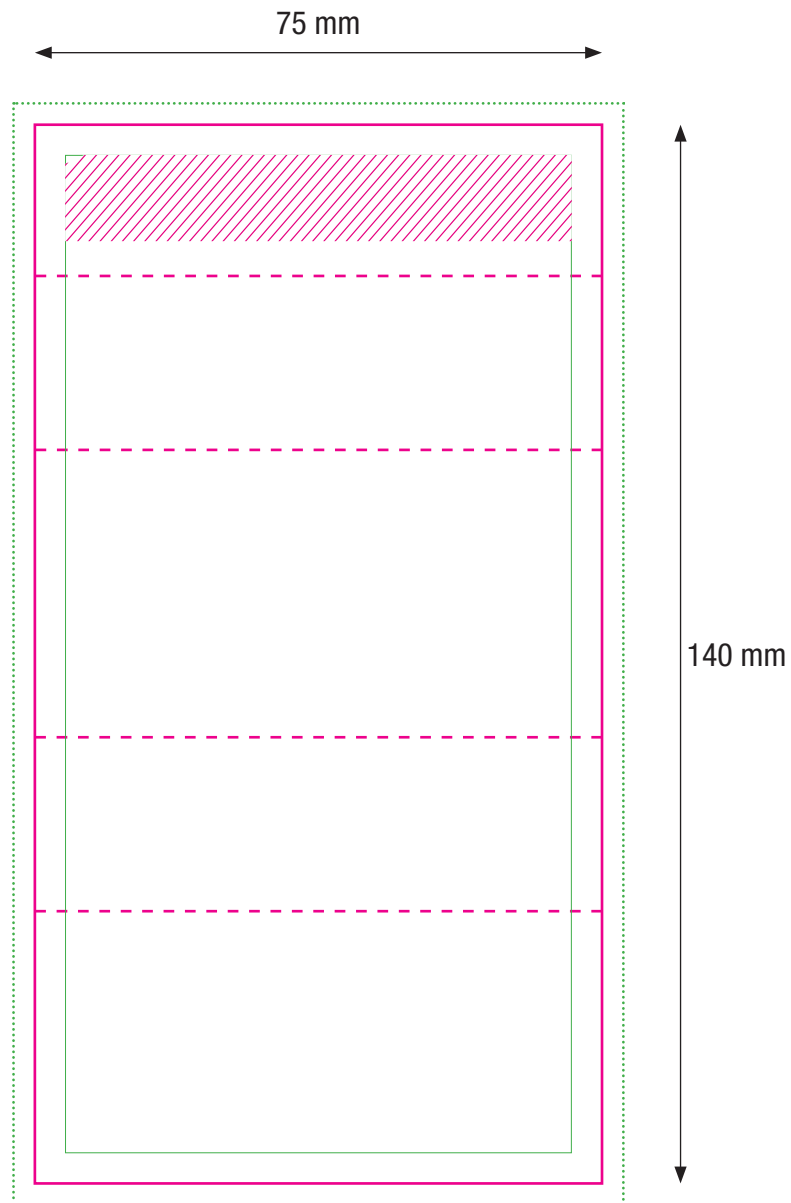

# Haverfoll Riegel im Werbeschuber

— Endformat

..... Endformat +Beschnittzugabe 3mm  
auf allen Seiten

— Bitte halten Sie mit allen Elementen (außer der Hintergrundgrafik) einen Sicherheitsabstand von 4 mm zum Rand ein.

 Klebefläche